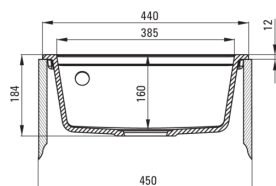

ZORBA

Chiuvetă din granit, 1-cuvă

 deante

Codul produsului: ZQZ_5103

Culoarea: bej

Chiuvetă

Finisaj	bej
Tipul suprafeței	mat
Material	granit
Metoda de instalare	cu montare încastrată
Număr de cuve	1
Lățimea minimă a dulapului [mm]	450
Lățime [mm]	440
Lungimea [mm]	440
Înălțime [mm]	184
Adâncimea cuvei [mm]	170
Lungimea conturului [mm]	420
Lățimea conturului [mm]	420
Dotat cu accesorii	Da
Număr de orificii	2
Număr de orificii făcute în avans	0

Sifon

Finisaj	oțel
Tipul dopului	automat
Sifon pentru economie de spațiu	Da
Posibilitate de racordare a unei mașini de spălat vase/ rufe	Da

Caracteristici:

- Proprietățile granitului Deante: rezistență la impact, temperatură ridicată, decolorare, șoc termic - conform standardului EN 13310
- Cea mai lungă garanție, de 18 ani
- Chiuveta este dotată cu accesorii de racordare la mașina de spălat vase
- Accesorii cu închidere automată a rigolei
- Proprietățile hidrofobe resping moleculele de apă.
- Agent de curățare special, sigur pentru suprafețele curățate
- Sifon pentru economie de spațiu, care înlesnește sortarea reziduurilor