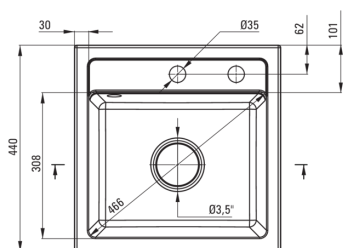

ZORBA

Chiuvetă din granit, 1-cuvă

 deante

Codul produsului: ZQZ_5103

Culoarea: bej

Chiuvetă

Finisaj	bej
Tipul suprafeței	mat
Material	granit
Metoda de instalare	cu montare încastrată
Număr de cuve	1
Lățimea minimă a dulapului [mm]	450
Lățime [mm]	440
Lungimea [mm]	440
Înălțime [mm]	184
Adâncimea cuvei [mm]	170
Lungimea conturului [mm]	420
Lățimea conturului [mm]	420
Dotat cu accesorii	Da
Număr de orificii	2
Număr de orificii făcute în avans	0

Sifon

Finisaj	oțel
Tipul dopului	automat
Sifon pentru economie de spațiu	Da
Posibilitate de racordare a unei mașini de spălat vase/ rufe	Da

Caracteristici:

- Proprietățile granitului Deante: rezistență la impact, temperatură ridicată, decolorare, șoc termic - conform standardului EN 13310
- Cea mai lungă garanție, de 18 ani
- Chiuveta este dotată cu accesorii de racordare la mașina de spălat vase
- Accesorii cu închidere automată a rigolei
- Proprietățile hidrofobe resping moleculele de apă.
- Agent de curățare special, sigur pentru suprafețele curățate
- Sifon pentru economie de spațiu, care înlesnește sortarea reziduurilor